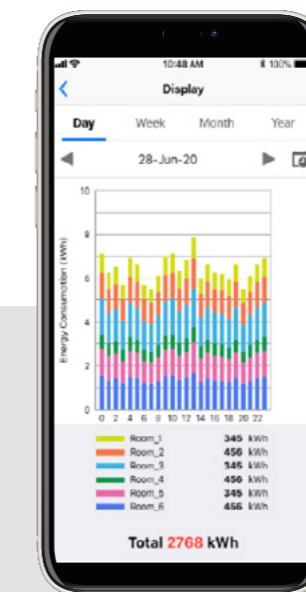

Valinnainen sulatustoiminto

Tietyissä ääriolosuhteissa sulatus voidaan suorittaa milloin tahansa painamalla SET-painiketta viiden sekunnin ajan.

Viikkoajastin

Viikkoajastimella voit asettaa päällä-pois -ajat tai ohjelmoida asetukset jokaiselle 24 tunnille. Jopa 4 eri asetusta / päivää ja 7 eri ohjelmaa viikossa.

Hada Care

Hada Care ohjaa säleikön asentoa tuottaakseen optimaalisen ilmavirran asunnon huoneen lämpötilan tasaamiseksi.

WiFi ohjaus

Ota POLAR BLACK haltuusi millä tahansa mobiililaitteella integroidun WiFi-moduulin avulla.

Hiljainen toiminta (ulkoyksikkö)

Toshiban ainutlaatuinen ulkoyksikön äänenvaimennustoiminto laskee äänitason 6 dB (A) tasolle lähiympäristön mukavuuden takaamiseksi.

Äänetön tila (sisäyksikkö)

Paina FAN-painiketta nopeuden säätämiseksi ja aseta äänetön tila laitteen käyttämiseksi hiljaisella äänitasollatasolla.

TOSHIBA
DESIGN
ILMALÄMPÖPUMPUT

TEE ILMASTOINNISTA ÄLYKÄSTÄ

Paranna mukavuutta kotona tai poissa ollessasi

Optimoi mukavuutesi säätämällä ihanteellinen jäähdytys- tai lämmitystaso milloin tahansa - riippumatta siitä missä olet. Kun olet kotona, vaihda infrapuna-kaukosäädin intuitiiviseen älysovellukseen. Sovelluksella voit ohjata ilmastointilaitettasi ja tarkistaa lämpötilan helposti myös ollessasi liikkellä.

- Mahdollisuus seurata energiankulutusta helposti reaaliajassa
- Älykäs kaiuttimen ääniohjaustoiminto joka on yhteensopiva Google Home Assistant & Amazon Alexa kanssa